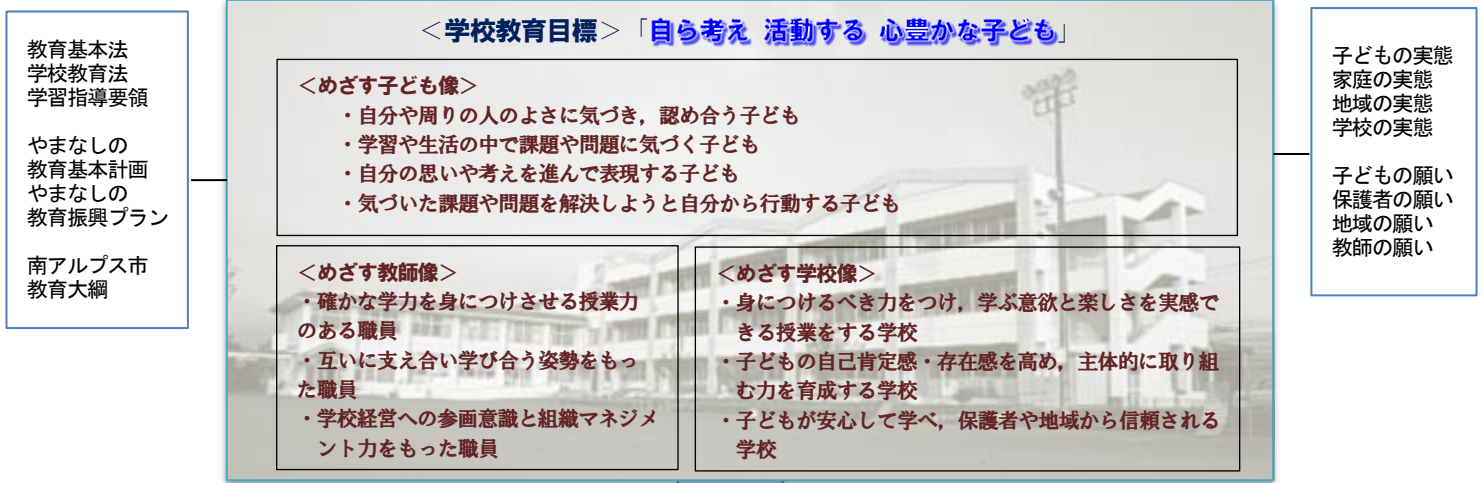

# 令和5年度 南アルプス市立 大明小学校 グランドデザイン

小中一貫教育を柱にして学校経営を進めます。